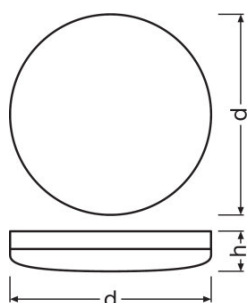

### Light technical data

<b>Beam angle</b>	120 °
-------------------	-------

### Dimensions & weight

<b>Diameter</b>	300.0 mm
<b>Height</b>	61.0 mm