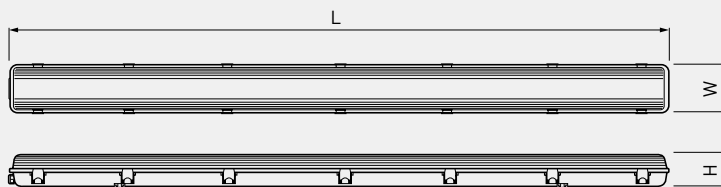

L x W x H
LD-HAG136-30	1280 x 67 x 50
LD-HAG218-30	690 x 115 x 58
LD-HAG236-30	1270 x 100 x 60
LD-HAG258-30	1590 x 110 x 60