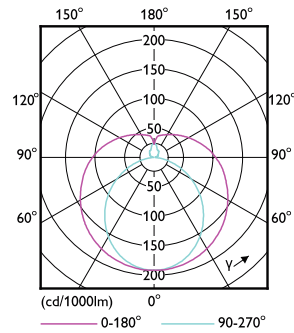

Dimensional drawing

T8 600mm 220-240V 8-W 800lm 4000K

Product	D1	D2	A1	A2	A3
Ecofit LEDtube 600mm 8W 840 T8	25.7 mm	28 mm	588.5 mm	595.5 mm	602.5 mm

Photometric data

LEDtube ECO SLR 8W G13 800lm 840-POC

LEDtube ECO SLR 8W G13 800lm-LDD