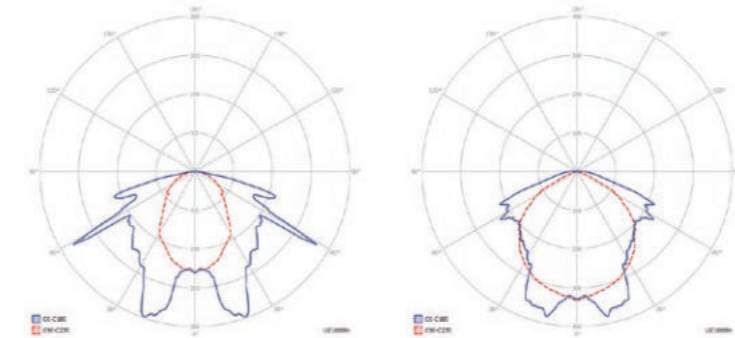

Orion LED 100

Orion LED 150

Orion LED 100

Orion LED 150

Model / Model	Numer katalogowy / Catalogue number	Źródło światła / Light source	Funkcja / Function	Strumień świetlny (lm) / Luminous flux (lm)	Autonomia / Autonomy	Test * / Test *	Moc / Power
ORION LED 100 SA 3H MT	41628	LED	SA (M)	104 lm	3 h	MT	4W
ORION LED 100 SA 3H AT	99905	LED	SA (M)	126 lm	3 h	AT	4W
ORION LED 150 SA 3H MT	98305	LED	SA (M)	154 lm	3 h	MT	7W
ORION LED 150 SA 3H AT	97245	LED	SA (M)	182 lm	3 h	AT	4W
ORION LED 150 SA 3H CT	93419	LED	SA (M)	182 lm	3 h	CT	4W
ORION LED D SA 3H MT	94942	LED	SA (M)	-	3 h	MT	7W
ORION LED D SA 3H AT	94941	LED	SA (M)	-	3 h	AT	4W
ORION LED 150 CB	93379	LED	SA (M)	182 lm	-	CB	3,5W
ORION LED 100 CB	93412	LED	SA (M)	126 lm	-	CB	3,5W
ORION LED 100 SA 3H MT LT**	93460	LED	SA (M)	104 lm	3 h	MT	7W***
ORION LED 100 SA 3H AT LT**	93391	LED	SA (M)	126 lm	3 h	AT	7W***
ORION LED 150 SA 3H MT LT**	93283	LED	SA (M)	154 lm	3 h	MT	10W***
ORION LED 150 SA 3H AT LT**	93387	LED	SA (M)	182 lm	3 h	AT	10W***
MASKOWNICA PT DO ORION LED 100 / FRAME FOR RECESSED INSTALLATION FOR ORION LED 100	96907	-	-	-	-	-	-
RAMKA DWUSTRONNA / DOUBLE-SIDED FRAME ORION LED 150	96413	-	-	-	-	-	-
RAMKA DWUSTRONNA / DOUBLE-SIDED FRAME ORION LED 100	96414	-	-	-	-	-	-

* AT - Test automatyczny / Auto test
CT - Test centralny / Central test
MT - Test ręczny / Manual test
CB - Bateria centralna / Central battery

** LT - Model przystosowany do niskich temperatur (do t_3 -25°C) / Model adapted for low temperatures (up to t_3 -25°C)

*** Maksymalny pobór przy min. temp. t_3 -25°C wynosi 11W dla Orion LED 100 i 14W dla Orion LED 150 / The maximum power consumption at a min temp. t_3 -25°C is 11W for Orion LED 100 and 14W for Orion LED 150