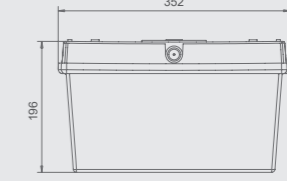

Orion

► Stopień ochrony IP65 / IP65 protection rating

► Podstawa i klosz z wysokiej jakości poliwęglanu PC klasy V0, mleczny wysoki klosz z PMMA, opcjonalny zestaw dwustronny DS (do podświetlania piktogramów) do wersji z kloszem płaskim – płyta z PMMA, ramka stalowa malowana proszkowo / The base and the lampshade are made of high quality, V0 class polycarbonate PC, milky high cover made of PMMA, optional double-sided set DS (for pictograms' illumination) for a version with flat cover - plate made of PMMA, frame made of steel, powder painted.

► Napięcie zasilania: 230V AC 50Hz (dla MT, AT i CT) lub 230V AC 50Hz / 220V DC (dla CB) / Supply voltage: 230V AC 50Hz (for MT, AT and CT) or 230V AC 50Hz / 220V DC (for CB)

► Źródło światła: diody LED / Light source: LED diodes

► Funkcje: A (NM) – awaryjna lub SA (M) – sieciowo-awaryjna (uniwersalna*) / Functions: A (NM) – non-maintained version or SA (M) – maintained (universal*) version

► Opcje testowania: test ręczny MT, auto test AT lub test centralny CT / Test options: manual test MT, auto test AT or central test CT

► Akumulatory NiCd HT lub NiMH HT z czasami autonomii 3h, ładowanie max. 24h / NiCd HT or NiMH batteries with autonomy times 3h, charging max. 24h

► Dostępna również wersja do systemów baterii centralnych CB / Version for central battery CB systems also available

► Montaż: sufitowy lub ścienny, natynkowy, dostępna opcjonalna ramka do montażu sufitowego wpuszczanego / Installation: ceiling or wall, surface, available optional frame for ceiling recessed installation